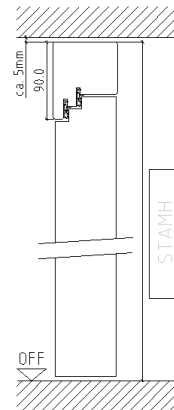

BITTE UNBEDINGT MIT IHRER BESTELLUNG AN DANA SENDEN!

Bitte geben Sie bei Ihrer Bestellung die erforderlichen Maße in die dafür vorgesehenen Kästchen ein.

Kunde:.....

Objekt:.....

RST1F

- Anschlag Links Anschlag Rechts

- Standard (unten stumpf)

- mit 30mm Winkelschiene

- mit Eifel Bodenschiene
ohne Niveauunterschied

- mit Eifel Bodenschiene
12mm Niveauunterschied

- mit Eifel Bodenschiene
20mm Niveauunterschied

- mit Eifel Bodenschiene
32mm Niveauunterschied

Ohne Blindstock

- RSA90/75 Modul

- RSA90/75 Modul

- RSA90/68 gefälzt

- RSA90/68 gefälzt

Mit Blindstock

- RSA90/75 Modul

- RSA90/75 Modul

- RSA90/68 gefälzt

- RSA90/68 gefälzt