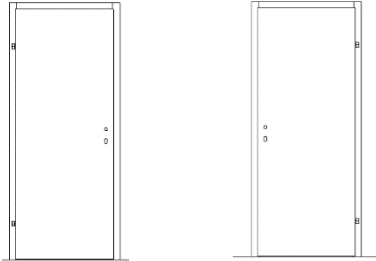

BITTE UNBEDINGT MIT IHRER BESTELLUNG AN DANA SENDEN!

Bitte geben Sie bei Ihrer Bestellung die erforderlichen Maße in die dafür vorgesehenen Kästchen ein.

Kunde:.....

Objekt:.....

RST1F

- Anschlag Links Anschlag Rechts

- Standard (unten stumpf)

- mit 30mm Winkelschiene

- mit Eifel Bodenschiene
ohne Niveauunterschied

- mit Eifel Bodenschiene
12mm Niveauunterschied

- mit Eifel Bodenschiene
20mm Niveauunterschied

- mit Eifel Bodenschiene
32mm Niveauunterschied

Ohne Blindstock

- RSA90/75 Modul

- RSA90/75 Modul

- RSA90/68 gefälzt

- RSA90/68 gefälzt

Mit Blindstock

- RSA90/75 Modul

- RSA90/75 Modul