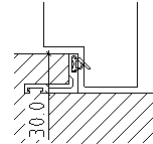

BITTE UNBEDINGT MIT IHRER BESTELLUNG AN DANA SENDEN!

Bitte geben Sie bei Ihrer Bestellung die erforderlichen Maße in die dafür vorgesehenen Kästchen ein.

Kunde:.....

Objekt:.....

RST1F

- Anschlag Links Anschlag Rechts

- Standard (unten stumpf)

- mit 30mm Winkelschiene

- mit Eifel Bodenschiene
ohne Niveauunterschied

- mit Eifel Bodenschiene
12mm Niveauunterschied

- mit Eifel Bodenschiene
20mm Niveauunterschied

- mit Eifel Bodenschiene
32mm Niveauunterschied

Ohne Blindstock

- RSA90/75 Modul

- RSA90/75 Modul

- RSA90/68 gefälzt

- RSA90/68 gefälzt

Mit Blindstock

- RSA90/75 Modul

- RSA90/75 Modul