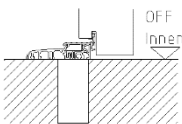

BITTE UNBEDINGT MIT IHRER BESTELLUNG AN DANA SENDEN!

Bitte geben Sie bei Ihrer Bestellung die erforderlichen Maße in die dafür vorgesehenen Kästchen ein.

Kunde:.....

Objekt:.....

RST1F

- Anschlag Links Anschlag Rechts

- Standard (unten stumpf)

- mit 30mm Winkelschiene

- mit Eifel Bodenschiene
ohne Niveauunterschied

- mit Eifel Bodenschiene
12mm Niveauunterschied

- mit Eifel Bodenschiene
20mm Niveauunterschied

- mit Eifel Bodenschiene
32mm Niveauunterschied

Ohne Blindstock

- RSA90/75 Modul

- RSA90/75 Modul

- RSA90/68 gefälzt

- RSA90/68 gefälzt

Mit Blindstock

- RSA90/75 Modul

- RSA90/75 Modul