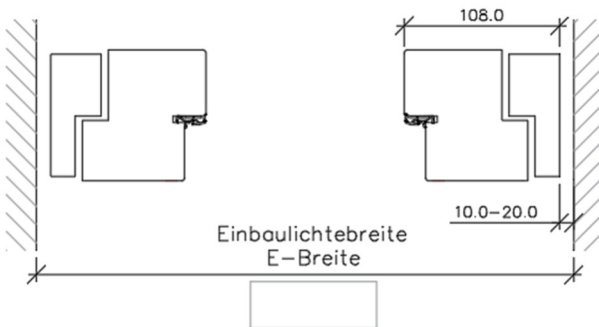

BITTE UNBEDINGT MIT IHRER BESTELLUNG AN DANA SENDEN!

Bitte geben Sie bei Ihrer Bestellung die erforderlichen Maße in die dafür vorgesehenen Kästchen ein.

Kunde:.....

Objekt:.....

LGK

- Anschlag Links Anschlag Rechts

„innenöffnend“

„außenöffnend“

mit Eifel Bodenschiene ohne Niveauunterschied

mit Eifel Bodenschiene 12mm Niveauunterschied

mit Eifel Bodenschiene 20mm Niveauunterschied

mit Eifel Bodenschiene 32mm Niveauunterschied

Ohne Blindstock

z.B. Standard Stocklichtbreite 900mm
bei Einbaulichtbreite (E-Breite) 1086 bis 1106mm

Mit Blindstock

z.B. Standard Stocklichtbreite 900mm
bei Einbaulichtbreite (E-Breite) 1136 bis 1156mm