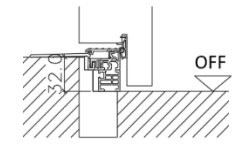

„innenöffnend“

„außenöffnend“

mit Eifel Bodenschiene ohne Niveauunterschied

mit Eifel Bodenschiene 12mm Niveauunterschied

mit Eifel Bodenschiene 20mm Niveauunterschied

mit Eifel Bodenschiene 32mm Niveauunterschied

Ohne Blindstock

z.B. Standard Stocklichtbreite 900mm
bei Einbaulichtbreite (E-Breite) 1086 bis 1106mm

Mit Blindstock

z.B. Standard Stocklichtbreite 900mm
bei Einbaulichtbreite (E-Breite) 1136 bis 1156mm