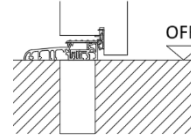

BITTE UNBEDINGT MIT IHRER BESTELLUNG AN DANA SENDEN!

Bitte geben Sie bei Ihrer Bestellung die erforderlichen Maße in die dafür vorgesehenen Kästchen ein.

Kunde:.....

Objekt:.....

LGK

- Anschlag Links Anschlag Rechts

„innenöffnend“

„außenöffnend“

mit Eifel Bodenschiene ohne Niveauunterschied

mit Eifel Bodenschiene 12mm Niveauunterschied

mit Eifel Bodenschiene 20mm Niveauunterschied

mit Eifel Bodenschiene 32mm Niveauunterschied

Ohne Blindstock

z.B. Standard Stocklichtbreite 900mm
bei Einbaulichtbreite (E-Breite) 1086 bis 1106mm

Mit Blindstock

z.B. Standard Stocklichtbreite 900mm
bei Einbaulichtbreite (E-Breite) 1136 bis 1156mm