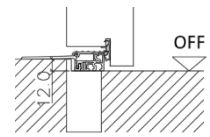

„innenöffnend“

„außenöffnend“

mit Eifel Bodenschiene ohne Niveauunterschied

mit Eifel Bodenschiene 12mm Niveauunterschied

mit Eifel Bodenschiene 20mm Niveauunterschied

mit Eifel Bodenschiene 32mm Niveauunterschied

Ohne Blindstock

z.B. Standard Stocklichtbreite 900mm
bei Einbaulichtbreite (E-Breite) 1086 bis 1106mm

Mit Blindstock

z.B. Standard Stocklichtbreite 900mm
bei Einbaulichtbreite (E-Breite) 1136 bis 1156mm