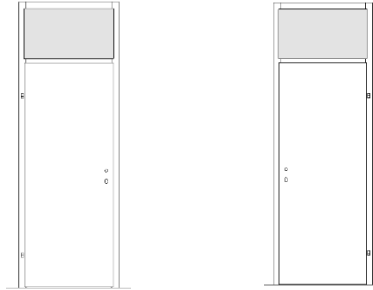

BITTE UNBEDINGT MIT IHRER BESTELLUNG AN DANA SENDEN!

Bitte geben Sie bei Ihrer Bestellung die erforderlichen Maße in die dafür vorgesehenen Kästchen ein.

Kunde:.....

Objekt:.....

LGK

- Anschlag Links Anschlag Rechts

„innenöffnend“

„außenöffnend“

mit Eifel Bodenschiene ohne Niveauunterschied

mit Eifel Bodenschiene 12mm Niveauunterschied

mit Eifel Bodenschiene 20mm Niveauunterschied

mit Eifel Bodenschiene 32mm Niveauunterschied

Ohne Blindstock

z.B. Standard Stocklichtbreite 900mm
bei Einbaulichtbreite (E-Breite) 1086 bis 1106mm

Mit Blindstock

z.B. Standard Stocklichtbreite 900mm
bei Einbaulichtbreite (E-Breite) 1136 bis 1156mm