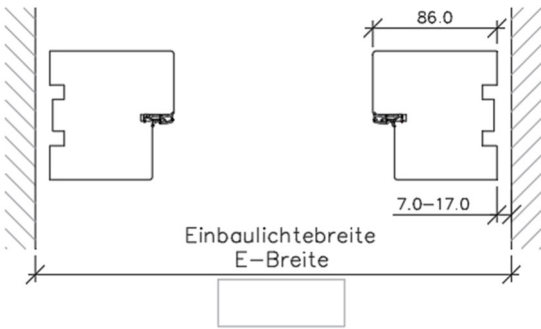

„innenöffnend“

„außenöffnend“

mit Eifel Bodenschiene ohne Niveauunterschied

mit Eifel Bodenschiene 12mm Niveauunterschied

mit Eifel Bodenschiene 20mm Niveauunterschied

mit Eifel Bodenschiene 32mm Niveauunterschied

Ohne Blindstock

z.B. Standard Stocklichtbreite 900mm
bei Einbaulichtbreite (E-Breite) 1086 bis 1106mm

Mit Blindstock

z.B. Standard Stocklichtbreite 900mm
bei Einbaulichtbreite (E-Breite) 1136 bis 1156mm