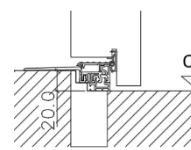

„innenöffnend“

„außenöffnend“

mit Eifel Bodenschiene ohne Niveauunterschied

mit Eifel Bodenschiene 12mm Niveauunterschied

mit Eifel Bodenschiene 20mm Niveauunterschied

mit Eifel Bodenschiene 32mm Niveauunterschied

Ohne Blindstock

z.B. Standard Stocklichtbreite 900mm
bei Einbaulichtbreite (E-Breite) 1086 bis 1106mm

Mit Blindstock

z.B. Standard Stocklichtbreite 900mm
bei Einbaulichtbreite (E-Breite) 1136 bis 1156mm