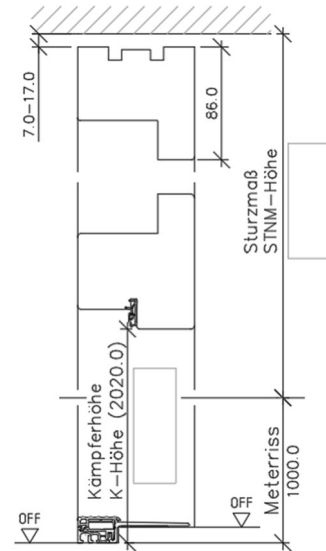

„innenöffnend“

„außenöffnend“

mit Eifel Bodenschiene ohne Niveauunterschied

mit Eifel Bodenschiene 12mm Niveauunterschied

mit Eifel Bodenschiene 20mm Niveauunterschied

mit Eifel Bodenschiene 32mm Niveauunterschied

Ohne Blindstock

z.B. Standard Stocklichtbreite 900mm
bei Einbaulichtbreite (E-Breite) 1086 bis 1106mm

Mit Blindstock

z.B. Standard Stocklichtbreite 900mm
bei Einbaulichtbreite (E-Breite) 1136 bis 1156mm