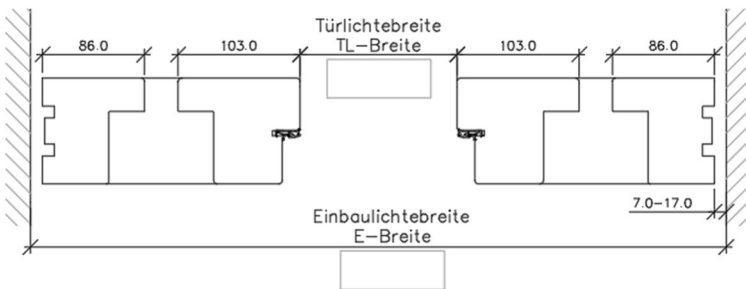

LG2SK

Anschlag Links

Anschlag Rechts

mit Eifel Bodensiene ohne Niveauunterschied

mit Eifel Bodensiene 12mm Niveauunterschied

mit Eifel Bodensiene 20mm Niveauunterschied

mit Eifel Bodensiene 32mm Niveauunterschied

Hinweis: Bandseite ist Standpunkt des Betrachters für Definition Seitenteil und Anschlagseite.

Ohne Blindstock

Mit Blindstock