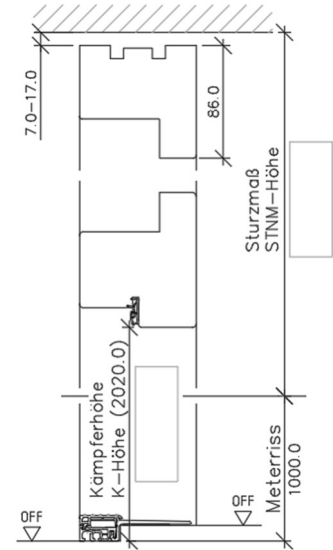

LG2SK

Anschlag Links

Anschlag Rechts

mit Eifel Bodensiene ohne Niveauunterschied

mit Eifel Bodensiene 12mm Niveauunterschied

mit Eifel Bodensiene 20mm Niveauunterschied

mit Eifel Bodensiene 32mm Niveauunterschied

Hinweis: Bandseite ist Standpunkt des Betrachters für Definition Seitenteil und Anschlagseite.

Ohne Blindstock

Mit Blindstock