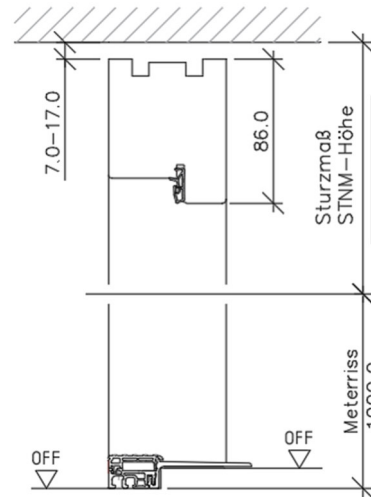

## LG2S

Anschlag Links

Anschlag Rechts

mit Eifel Bodensiene ohne Niveauunterschied

mit Eifel Bodensiene 12mm Niveauunterschied

mit Eifel Bodensiene 20mm Niveauunterschied

mit Eifel Bodensiene 32mm Niveauunterschied

Hinweis: Bandseite ist Standpunkt des Betrachters für Definition Seitenteil und Anschlagseite.

### Ohne Blindstock

Standard Stocklichthöhe 2020mm  
bei Sturzmaß (STNM-Höhe) 1113 bis 1123mm

### Mit Blindstock

Standard Stocklichthöhe 2020mm  
bei Sturzmaß (STNM-Höhe) 1138 bis 1148mm