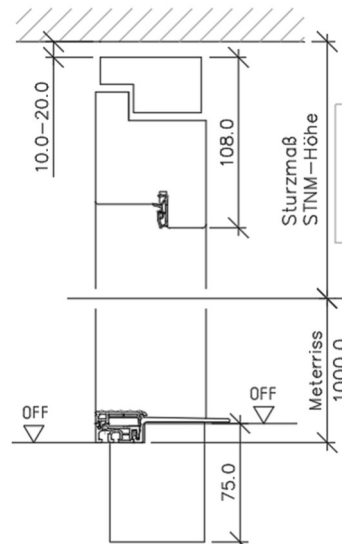

## LG2S

Anschlag Links

Anschlag Rechts

mit Eifel Bodensiene ohne Niveauunterschied

mit Eifel Bodensiene 12mm Niveauunterschied

mit Eifel Bodensiene 20mm Niveauunterschied

mit Eifel Bodensiene 32mm Niveauunterschied

Hinweis: Bandseite ist Standpunkt des Betrachters für Definition Seitenteil und Anschlagseite.

### Ohne Blindstock

Standard Stocklichthöhe 2020mm  
bei Sturzmaß (STNM-Höhe) 1113 bis 1123mm

### Mit Blindstock

Standard Stocklichthöhe 2020mm  
bei Sturzmaß (STNM-Höhe) 1138 bis 1148mm