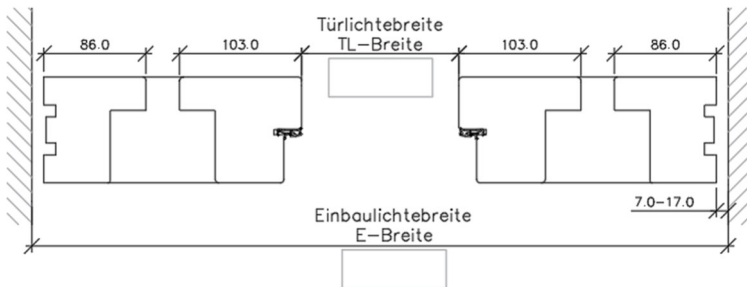

## LG2S

Anschlag Links

Anschlag Rechts

mit Eifel Bodensiene ohne Niveauunterschied

mit Eifel Bodensiene 12mm Niveauunterschied

mit Eifel Bodensiene 20mm Niveauunterschied

mit Eifel Bodensiene 32mm Niveauunterschied

Hinweis: Bandseite ist Standpunkt des Betrachters für Definition Seitenteil und Anschlagseite.

### Ohne Blindstock

Standard Stocklichthöhe 2020mm  
bei Sturzmaß (STNM-Höhe) 1113 bis 1123mm

### Mit Blindstock

Standard Stocklichthöhe 2020mm  
bei Sturzmaß (STNM-Höhe) 1138 bis 1148mm