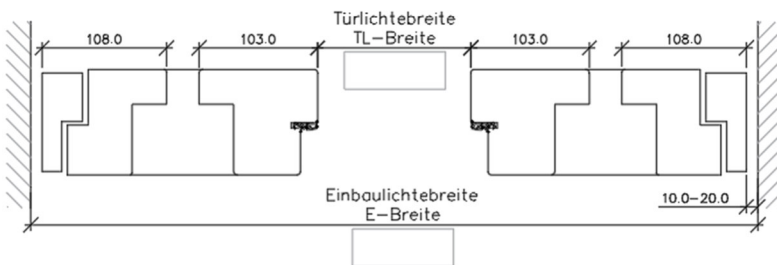

## LG2S

Anschlag Links

Anschlag Rechts

mit Eifel Bodensiene ohne Niveauunterschied

mit Eifel Bodensiene 12mm Niveauunterschied

mit Eifel Bodensiene 20mm Niveauunterschied

mit Eifel Bodensiene 32mm Niveauunterschied

Hinweis: Bandseite ist Standpunkt des Betrachters für Definition Seitenteil und Anschlagseite.

### Ohne Blindstock

Standard Stocklichthöhe 2020mm  
bei Sturzmaß (STNM-Höhe) 1113 bis 1123mm

### Mit Blindstock

Standard Stocklichthöhe 2020mm  
bei Sturzmaß (STNM-Höhe) 1138 bis 1148mm