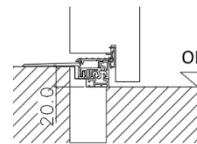

LG1S-L

LG1S-R

Anschlag Links Anschlag Rechts

Anschlag Links Anschlag Rechts

mit Eifel Bodensiene ohne Niveauunterschied

mit Eifel Bodensiene 12mm Niveauunterschied

mit Eifel Bodensiene 20mm Niveauunterschied

mit Eifel Bodensiene 32mm Niveauunterschied

Hinweis: Bandseite ist Standpunkt des Betrachters für Definition Seitenteil und Anschlagseite.

Ohne Blindstock

LG1S-L

LG1S-R

Standard Stocklichthöhe 2020mm bei Sturzmaß (STNM-Höhe) 1113 bis 1123mm