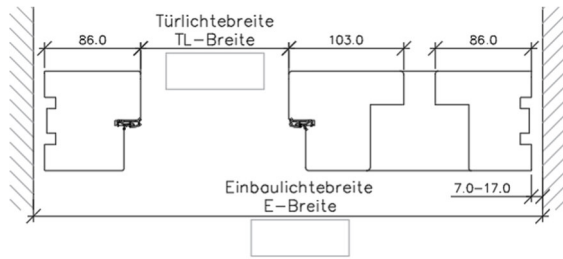

LG1S-L

LG1S-R

Anschlag Links Anschlag Rechts

Anschlag Links Anschlag Rechts

mit Eifel Bodensiene ohne Niveauunterschied

mit Eifel Bodensiene 12mm Niveauunterschied

mit Eifel Bodensiene 20mm Niveauunterschied

mit Eifel Bodensiene 32mm Niveauunterschied

Hinweis: Bandseite ist Standpunkt des Betrachters für Definition Seitenteil und Anschlagseite.

Ohne Blindstock

LG1S-L

LG1S-R

Standard Stocklichthöhe 2020mm bei Sturzmaß (STNM-Höhe) 1113 bis 1123mm

Mit Blindstock

LG1S-L

LG1S-R

Standard Stocklichthöhe 2020mm bei Sturzmaß (STNM-Höhe) 1138 bis 1148mm