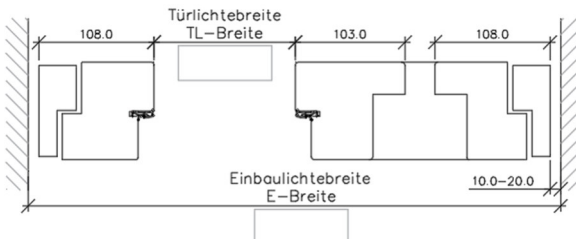

LG1S-L

LG1S-R

Anschlag Links Anschlag Rechts

Anschlag Links Anschlag Rechts

mit Eifel Bodensiene ohne Niveauunterschied

mit Eifel Bodensiene 12mm Niveauunterschied

mit Eifel Bodensiene 20mm Niveauunterschied

mit Eifel Bodensiene 32mm Niveauunterschied

Hinweis: Bandseite ist Standpunkt des Betrachters für Definition Seitenteil und Anschlagseite.

Ohne Blindstock

LG1S-L

LG1S-R

Standard Stocklichthöhe 2020mm bei Sturzmaß (STNM-Höhe) 1113 bis 1123mm

Mit Blindstock

LG1S-L

LG1S-R

Standard Stocklichthöhe 2020mm bei Sturzmaß (STNM-Höhe) 1138 bis 1148mm