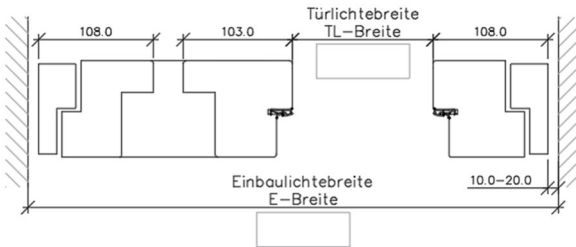

LG1S-L

LG1S-R

Anschlag Links Anschlag Rechts

Anschlag Links Anschlag Rechts

mit Eifel Bodensiene ohne Niveauunterschied

mit Eifel Bodensiene 12mm Niveauunterschied

mit Eifel Bodensiene 20mm Niveauunterschied

mit Eifel Bodensiene 32mm Niveauunterschied

Hinweis: Bandseite ist Standpunkt des Betrachters für Definition Seitenteil und Anschlagseite.

Ohne Blindstock

LG1S-L

LG1S-R

Standard Stocklichthöhe 2020mm bei Sturzmaß (STNM-Höhe) 1113 bis 1123mm

Mit Blindstock

LG1S-L

LG1S-R

Standard Stocklichthöhe 2020mm bei Sturzmaß (STNM-Höhe) 1138 bis 1148mm