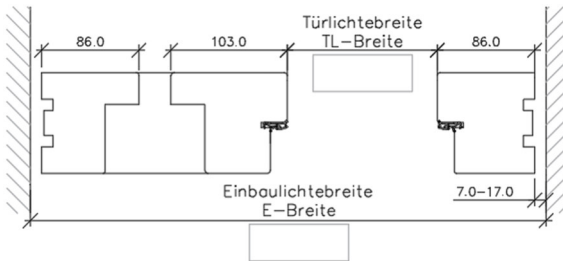

LG1S-L

LG1S-R

Anschlag Links Anschlag Rechts

Anschlag Links Anschlag Rechts

mit Eifel Bodensiene ohne Niveauunterschied

mit Eifel Bodensiene 12mm Niveauunterschied

mit Eifel Bodensiene 20mm Niveauunterschied

mit Eifel Bodensiene 32mm Niveauunterschied

Hinweis: Bandseite ist Standpunkt des Betrachters für Definition Seitenteil und Anschlagseite.

Ohne Blindstock

LG1S-L

LG1S-R

Standard Stocklichthöhe 2020mm bei Sturzmaß (STNM-Höhe) 1113 bis 1123mm

Mit Blindstock

LG1S-L

LG1S-R

Standard Stocklichthöhe 2020mm bei Sturzmaß (STNM-Höhe) 1138 bis 1148mm