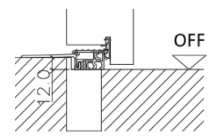

LG1S-L

LG1S-R

Anschlag Links Anschlag Rechts

Anschlag Links Anschlag Rechts

mit Eifel Bodensiene ohne Niveauunterschied

mit Eifel Bodensiene 12mm Niveauunterschied

mit Eifel Bodensiene 20mm Niveauunterschied

mit Eifel Bodensiene 32mm Niveauunterschied

Hinweis: Bandseite ist Standpunkt des Betrachters für Definition Seitenteil und Anschlagseite.

Ohne Blindstock

LG1S-L

LG1S-R

Standard Stocklichthöhe 2020mm bei Sturzmaß (STNM-Höhe) 1113 bis 1123mm