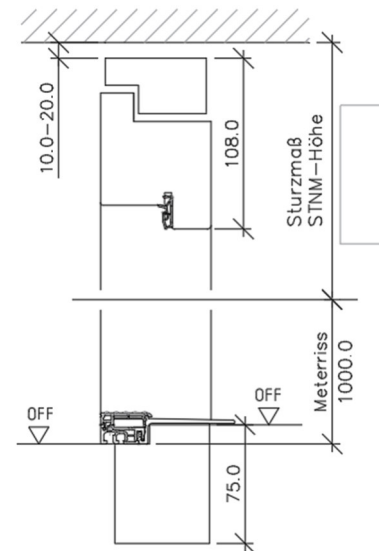

LG1S-L

LG1S-R

Anschlag Links Anschlag Rechts

Anschlag Links Anschlag Rechts

mit Eifel Bodensiene ohne Niveauunterschied

mit Eifel Bodensiene 12mm Niveauunterschied

mit Eifel Bodensiene 20mm Niveauunterschied

mit Eifel Bodensiene 32mm Niveauunterschied

Hinweis: Bandseite ist Standpunkt des Betrachters für Definition Seitenteil und Anschlagseite.

Ohne Blindstock

LG1S-L

LG1S-R

Standard Stocklichthöhe 2020mm bei Sturzmaß (STNM-Höhe) 1113 bis 1123mm

Mit Blindstock

LG1S-L

LG1S-R

Standard Stocklichthöhe 2020mm bei Sturzmaß (STNM-Höhe) 1138 bis 1148mm