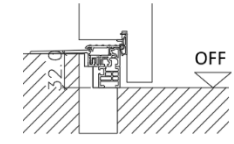

LG1S-L

LG1S-R

Anschlag Links Anschlag Rechts

Anschlag Links Anschlag Rechts

mit Eifel Bodensiene ohne Niveauunterschied

mit Eifel Bodensiene 12mm Niveauunterschied

mit Eifel Bodensiene 20mm Niveauunterschied

mit Eifel Bodensiene 32mm Niveauunterschied

Hinweis: Bandseite ist Standpunkt des Betrachters für Definition Seitenteil und Anschlagseite.

Ohne Blindstock

LG1S-L

LG1S-R

Standard Stocklichthöhe 2020mm bei Sturzmaß (STNM-Höhe) 1113 bis 1123mm