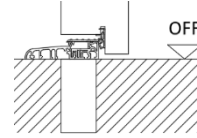

LG1S-L

LG1S-R

Anschlag Links Anschlag Rechts

Anschlag Links Anschlag Rechts

mit Eifel Bodensiene ohne Niveauunterschied

mit Eifel Bodensiene 12mm Niveauunterschied

mit Eifel Bodensiene 20mm Niveauunterschied

mit Eifel Bodensiene 32mm Niveauunterschied

Hinweis: Bandseite ist Standpunkt des Betrachters für Definition Seitenteil und Anschlagseite.

Ohne Blindstock

LG1S-L

LG1S-R

Standard Stocklichthöhe 2020mm bei Sturzmaß (STNM-Höhe) 1113 bis 1123mm