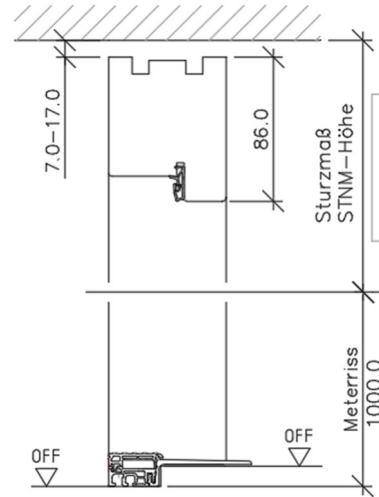

LG1S-L

LG1S-R

Anschlag Links Anschlag Rechts

Anschlag Links Anschlag Rechts

mit Eifel Bodensiene ohne Niveauunterschied

mit Eifel Bodensiene 12mm Niveauunterschied

mit Eifel Bodensiene 20mm Niveauunterschied

mit Eifel Bodensiene 32mm Niveauunterschied

Hinweis: Bandseite ist Standpunkt des Betrachters für Definition Seitenteil und Anschlagseite.

Ohne Blindstock

LG1S-L

LG1S-R

Standard Stocklichthöhe 2020mm bei Sturzmaß (STNM-Höhe) 1113 bis 1123mm

Mit Blindstock

LG1S-L

LG1S-R

Standard Stocklichthöhe 2020mm bei Sturzmaß (STNM-Höhe) 1138 bis 1148mm